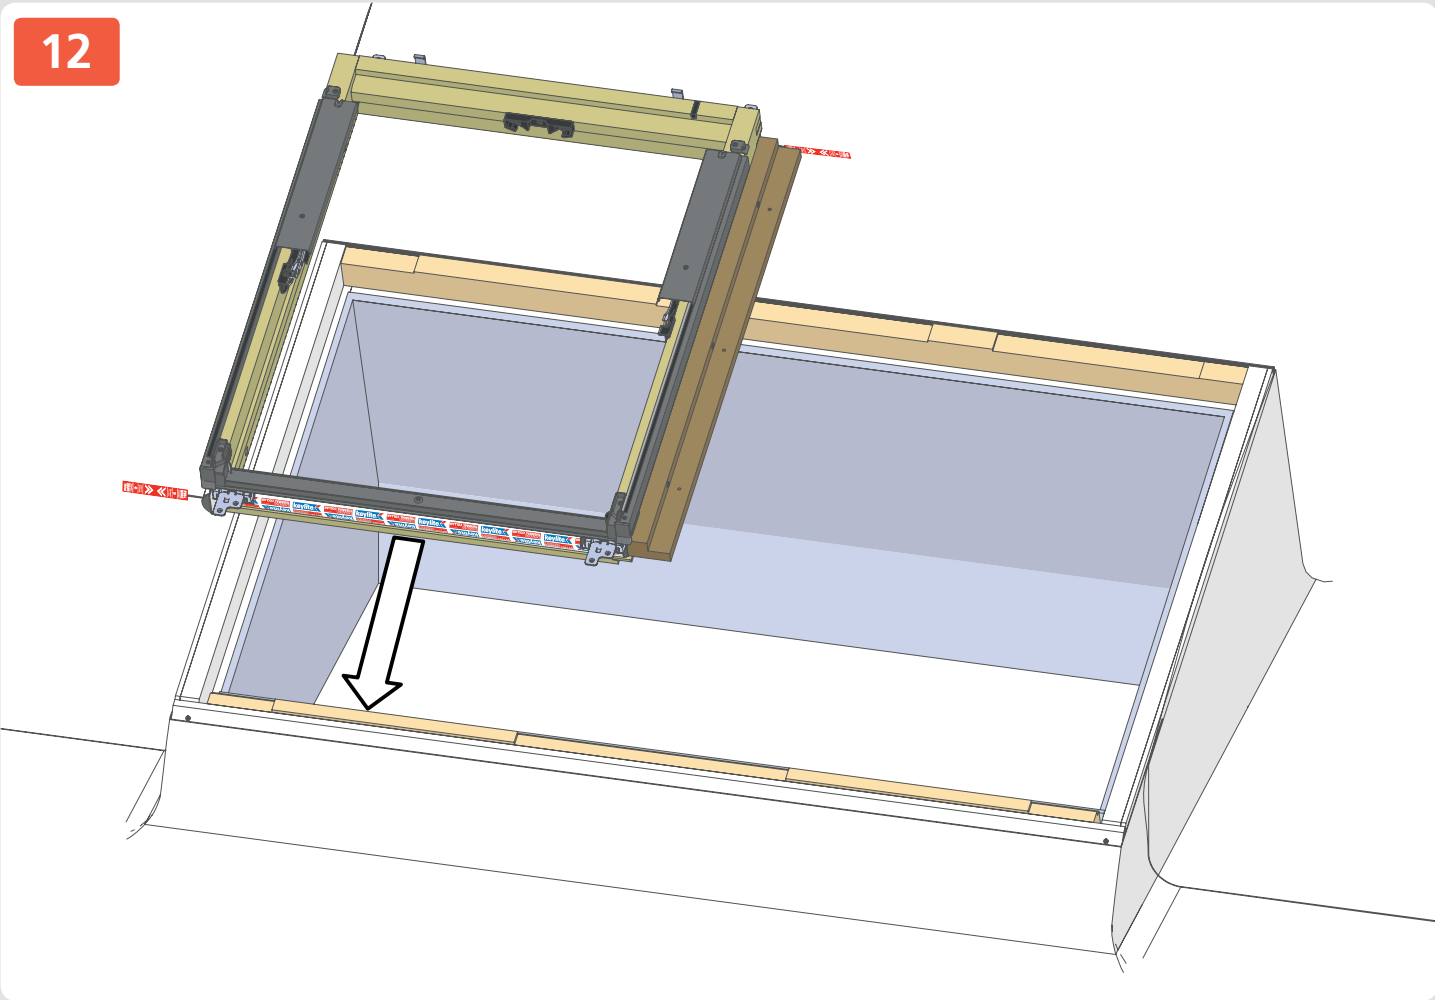

000mm x 000mm

00kg

0°-15°

Futuretherm Technology™

1

	$W \times L$	$X \times Y$
CFRS-CP-01	550 x 780	1088 x 1000
CFRS-CP-02	550 x 980	1088 x 1200
CFRS-CP-03	660 x 1180	1308 x 1400
CFRS-CP-04	780 x 980	1548 x 1200
CFRS-CP-05	780 x 1180	1548 x 1400
CFRS-CP-06	780 x 1400	1548 x 1620
CFRS-CP-07	940 x 1600	1868 x 1820
CFRS-CP-08	1140 x 1180	2268 x 1400
CFRS-CP-09	1340 x 980	2668 x 1200
CFRS-CP-10	1340 x 1400	2668 x 1620

13

14

3x
30mm

15

16x
30mm

16

17

18