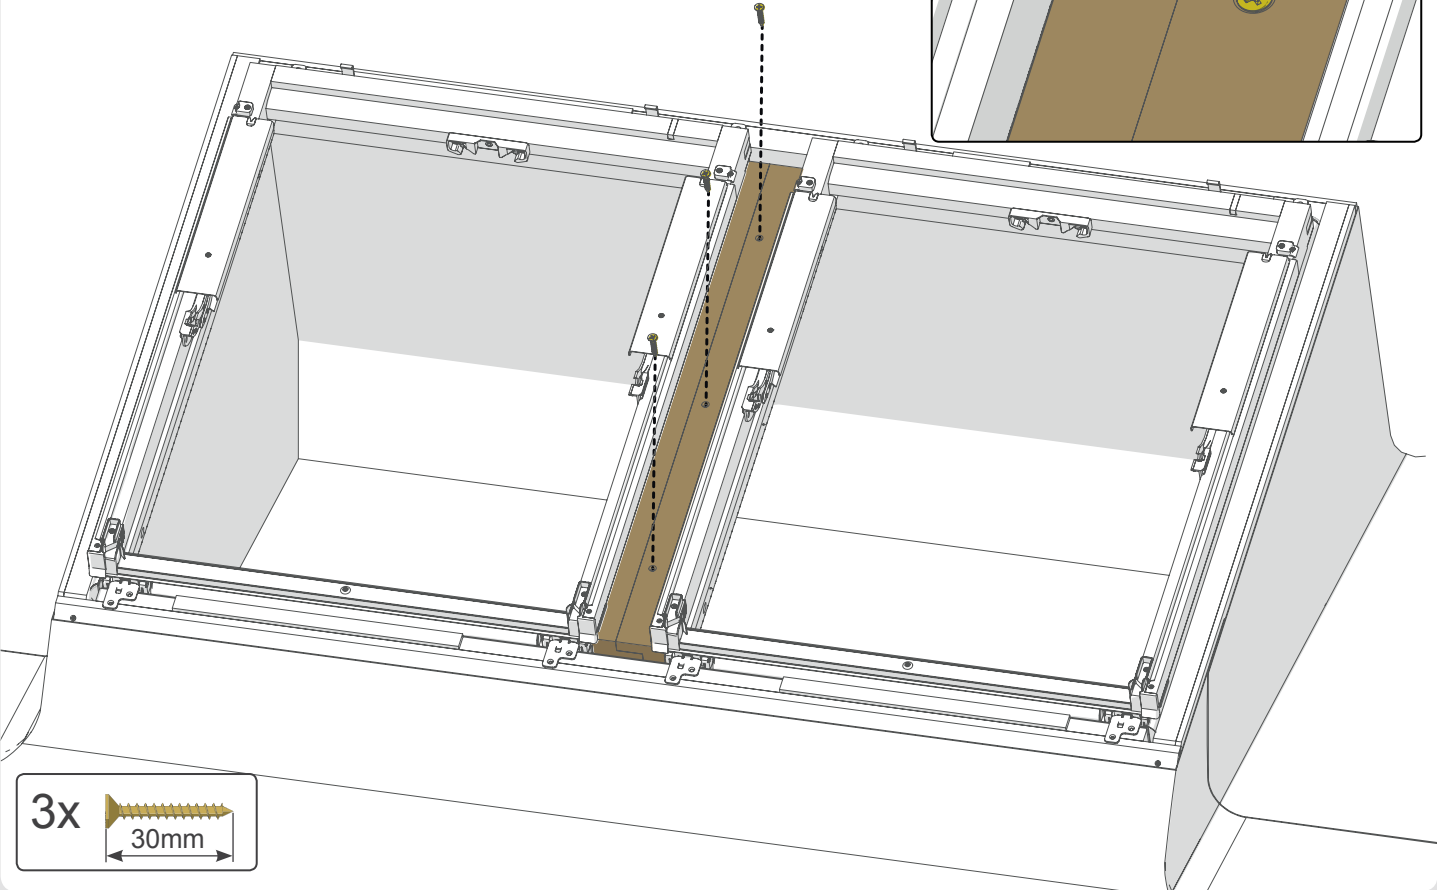

000mm x 000mm

00kg

0°-15°

Futuretherm Technology™

1

	$W \times L$	$X \times Y$
CFRS-CP-01	550 x 780	1088 x 1000
CFRS-CP-02	550 x 980	1088 x 1200
CFRS-CP-03	660 x 1180	1308 x 1400
CFRS-CP-04	780 x 980	1548 x 1200
CFRS-CP-05	780 x 1180	1548 x 1400
CFRS-CP-06	780 x 1400	1548 x 1620
CFRS-CP-07	940 x 1600	1868 x 1820
CFRS-CP-08	1140 x 1180	2268 x 1400
CFRS-CP-09	1340 x 980	2668 x 1200
CFRS-CP-10	1340 x 1400	2668 x 1620

13

14

3x
30mm

15

16x
30mm

16

17

18