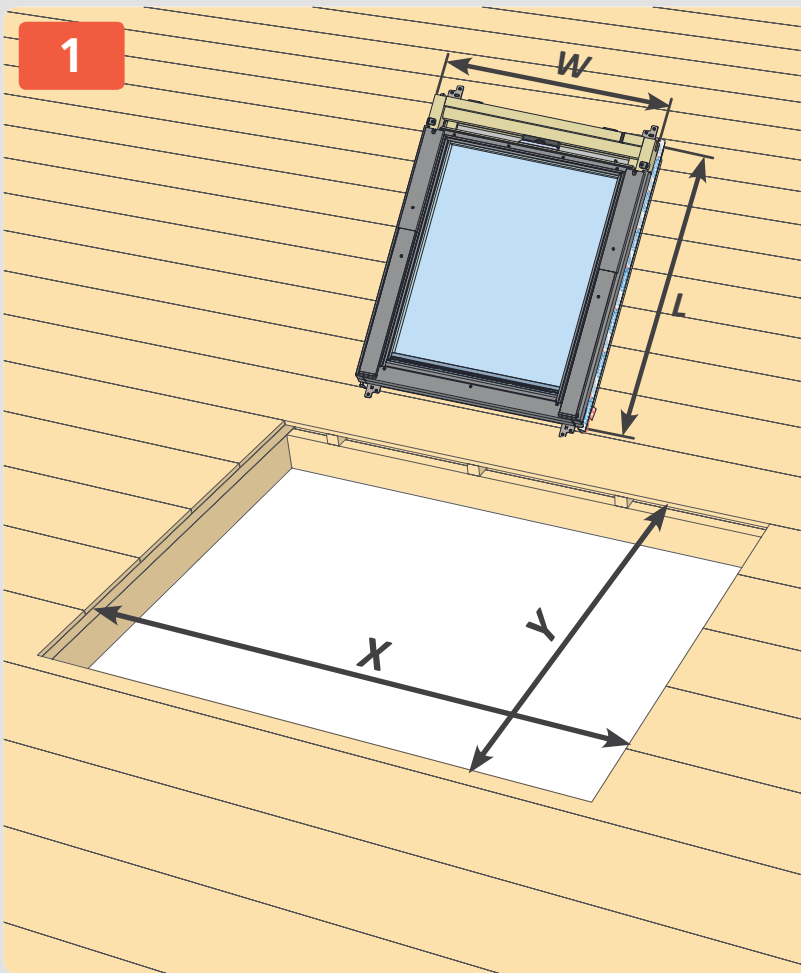

000mm x 000mm

00kg

0°-15°

Futuretherm Technology™

1

	$W \times L$	$X \times Y$
CFRS-CP-01	550 x 780	1088 x 1000
CFRS-CP-02	550 x 980	1088 x 1200
CFRS-CP-03	660 x 1180	1308 x 1400
CFRS-CP-04	780 x 980	1548 x 1200
CFRS-CP-05	780 x 1180	1548 x 1400
CFRS-CP-06	780 x 1400	1548 x 1620
CFRS-CP-07	940 x 1600	1868 x 1820
CFRS-CP-08	1140 x 1180	2268 x 1400
CFRS-CP-09	1340 x 980	2668 x 1200
CFRS-CP-10	1340 x 1400	2668 x 1620